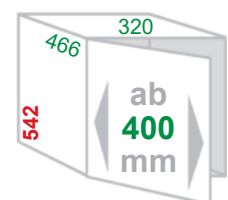

Schrankbreite **600mm mit loser Front**
 Korpus **16 oder 19mm, selbstjustierend**
 Gestell / Deckel **Metall weiß pulverbeschichtet**
 Gestell / Deckel **Metall pulverbeschichtet**
 Körbe **2 Stück (Kunststoff)**
 Maße Korb **33 Liter, 380x252x522mm (B/T/H)**
 Montage **Seitenwand / lose Front**
 Technik **abgedeckter Überauszug mit Selbsteinzug & Dämpfer (Schienenlänge 448mm)**

Produkt-Maße: 404 x 261 x 125mm (B/T/H)
Montagehöhe je nach Sackart ca. 80-85cm !

Ausführung

Wertstoff-Depot **weiss**
Wertstoff-Depot **dunkelgrau**

Artikel-Nr.

318 130
318 136

mit Halter für den „gelben Sack“

Einbau-Wertstoffsammler EASY-DEPOT

Schrankbreite **ab 400mm mit Drehtür**
Gestell **Metall silbergrau**
Eimer / Deckel **Kunststoff hellgrau**
Montage **Schrankboden**
Technik **Vollauszug**
Sonstiges **mit Beutelhalter zum Fixieren des „gelben Sacks“**