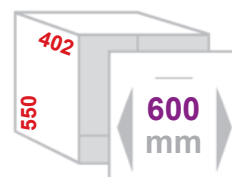

Passend für 600mm Schrankbreite mit Drehtür
Lieferung komplett mit Auszugsschienen und Abstandhalter für Scharnierseite
Produktmaße (BxTxH) : 568 x 510 x 71mm

ACHTUNG : Nur für Schränke mit 16mm Korpusstärke geeignet !

Schrankbreite **500mm mit loser Front**
 Korpus **16 oder 19mm, selbstjustierend**
 Gestell / Deckel **Metall pulverbeschichtet**
 Körbe **2 Stück (Kunststoff)**
 Maße Korb **33 Liter, 380x252x522mm (B/T/H)**
 Montage **Seitenwand / lose Front**
 Technik **abgedeckter Überauszug mit Selbsteinzug & Dämpfer**

Schrankbreite **600mm mit loser Front**
 Korpus **16 oder 19mm, selbstjustierend**
 Gestell / Deckel **Metall weiß pulverbeschichtet**
 Gestell / Deckel **Metall pulverbeschichtet**
 Körbe **2 Stück (Kunststoff)**
 Maße Korb **33 Liter, 380x252x522mm (B/T/H)**
 Montage **Seitenwand / lose Front**
 Technik **abgedeckter Überauszug mit Selbsteinzug & Dämpfer (Schienenlänge 448mm)**