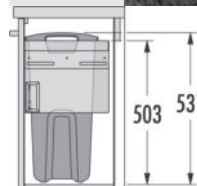

Schrankbreite **600mm mit loser Front**
 Korpus **16 oder 19mm, selbstjustierend**
 Gestell / Deckel **Metall weiß pulverbeschichtet**
 Gestell / Deckel **Metall pulverbeschichtet**
 Körbe **2 Stück (Kunststoff)**
 Maße Korb **33 Liter, 380x252x522mm (B/T/H)**
 Montage **Seitenwand / lose Front**
 Technik **abgedeckter Überauszug mit Selbsteinzug & Dämpfer (Schienenlänge 448mm)**

Schrankbreite **450mm mit loser Front**
 Korpus 16 oder 19mm, selbstjustierend
 Gestell Metall silber pulverbeschichtet
 Wäschekorb Kunststoff weiss
 Maße Korb **33 Liter**, 380x252x522mm (B/T/H)
 Montage Seitenwand / lose Front
 Technik **abgedeckter Selbsteinzug**

Ausführung

Wäschekorb **33 Liter**

Artikel-Nr.

614 381

Einbau-Wäschesorter LAUNDRY-SHORTY-60 2

Schrankbreite **600mm mit loser Front**
 Korpus 16 oder 19mm, selbstjustierend
 Gestell Metall silber pulverbeschichtet
 Wäschekorb Kunststoff weiss
 Maße Korb **33 Liter**, 380x252x522mm (B/T/H)
 Montage Seitenwand / lose Front
 Technik **abgedeckter Selbsteinzug**

Ausführung

Wäschekorb **33 Liter + Zusatzbehälter 4 Liter**

Artikel-Nr.

614 391

Hailo Die Haustierstation - Der feste Futterplatz für Fellnasen !

Die HAILO Futterstation für das Haustier verfügt über einen oder zwei Edelstahl-Näpfe, die auf einer abgerundeten Plattform an der Schranktür fixiert sind. Die Plattform lässt sich nach Öffnen der Türe auf den Boden absenken. Dank der Ein- und Aushängefunktion und dem praktischen Tragegriff, lässt sich die gesamte Einheit auch mühelos abnehmen, transportieren und an einer anderen Stelle abstellen. Die Näpfe können so nicht mehr bei der Futteraufnahme durch den ganzen Raum geschoben werden, sind aber zur Reinigung einfach entnehmbar. Die Futterstation passt an jeden **Drehtürschrank ab 40cm Breite** und verschwindet bei Nichtgebrauch unsichtbar im Schrank.