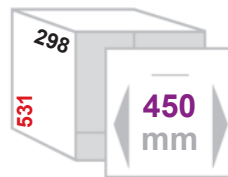

Schrankbreite **500mm mit loser Front**
 Korpus **16 oder 19mm, selbstjustierend**
 Gestell / Deckel **Metall pulverbeschichtet**
 Körbe **2 Stück (Kunststoff)**
 Maße Korb **33 Liter, 380x252x522mm (B/T/H)**
 Montage **Seitenwand / lose Front**
 Technik **abgedeckter Überauszug mit Selbsteinzug & Dämpfer**

Schrankbreite **600mm mit loser Front**
 Korpus **16 oder 19mm, selbstjustierend**
 Gestell / Deckel **Metall weiß pulverbeschichtet**
 Gestell / Deckel **Metall pulverbeschichtet**
 Körbe **2 Stück (Kunststoff)**
 Maße Korb **33 Liter, 380x252x522mm (B/T/H)**
 Montage **Seitenwand / lose Front**
 Technik **abgedeckter Überauszug mit Selbsteinzug & Dämpfer (Schienenlänge 448mm)**

Schrankbreite **450mm mit loser Front**
 Korpus 16 oder 19mm, selbstjustierend
 Gestell Metall silber pulverbeschichtet
 Wäschekorb Kunststoff weiss
 Maße Korb **33 Liter**, 380x252x522mm (B/T/H)
 Montage Seitenwand / lose Front
 Technik **abgedeckter Selbsteinzug**

Ausführung

Wäschekorb **33 Liter**

Artikel-Nr.

614 381

Einbau-Wäschesorter LAUNDRY-SHORTY-60 2

Schrankbreite **600mm mit loser Front**
 Korpus 16 oder 19mm, selbstjustierend
 Gestell Metall silber pulverbeschichtet
 Wäschekorb Kunststoff weiss
 Maße Korb **33 Liter**, 380x252x522mm (B/T/H)
 Montage Seitenwand / lose Front
 Technik **abgedeckter Selbsteinzug**