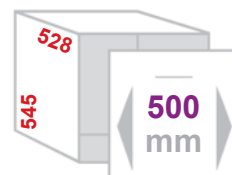

Passend für 600mm Schrankbreite mit Drehtür
Lieferung komplett mit Auszugsschienen und Abstandhalter für Scharnierseite
Produktmaße (BxTxH) : 568 x 510 x 71mm

ACHTUNG : Nur für Schränke mit 16mm Korpusstärke geeignet !

Einbau-Wäschesorter LAUNDRY-CARRIER-45 **2**

Schrankbreite **450mm mit loser Front**
 Korpus **16 oder 19mm, selbstjustierend**
 Gestell / Deckel **Metall pulverbeschichtet**
 Körbe **2 Stück (Kunststoff)**
 Maße Korb **33 Liter, 380x252x522mm (B/T/H)**
 Montage **Seitenwand / lose Front**
 Technik **abgedeckter Überauszug mit Selbsteinzug & Dämpfer**

Schrankbreite **500mm mit loser Front**
 Korpus **16 oder 19mm, selbstjustierend**
 Gestell / Deckel **Metall pulverbeschichtet**
 Körbe **2 Stück (Kunststoff)**
 Maße Korb **33 Liter, 380x252x522mm (B/T/H)**
 Montage **Seitenwand / lose Front**
 Technik **abgedeckter Überauszug mit Selbsteinzug & Dämpfer**

Schrankbreite **600mm mit loser Front**
 Korpus **16 oder 19mm, selbstjustierend**
 Gestell / Deckel **Metall weiß pulverbeschichtet**
 Gestell / Deckel **Metall pulverbeschichtet**
 Körbe **2 Stück (Kunststoff)**
 Maße Korb **33 Liter, 380x252x522mm (B/T/H)**
 Montage **Seitenwand / lose Front**
 Technik **abgedeckter Überauszug mit Selbsteinzug & Dämpfer (Schienenlänge 448mm)**