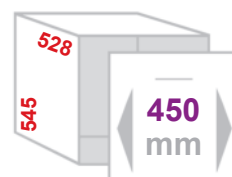

Produktmaße (BxTxH) : 289 x 480 x 158mm (mit Kehrset 305mm)

Ausführung

Ablagebord **weiss**, mit Kehrset

Ablagebord **dunkelgrau**, mit Kehrset

Artikel-Nr.

614 062

614 066

Gerätehalter für Besen und Wischmop L

Produktmaße (BxTxH) : 155 x 350 x 50mm

Ausführung

Universalhalter **weiss**

Universalhalter **dunkelgrau**

Artikel-Nr.

614 192

614 196

Wäschetrockner anklappbar L

aus weiss pulverbeschichtetem Metall. Zum Anbau außen an den Korpus oder an der Wand. Platzsparend anklappbar.

Produktmaße (BxTxH) : 525 x 820 x 300mm

Ausführung

Wäschetrockner **weiss**, anklappbar

Artikel-Nr.

Einbau-Wäschesorter LAUNDRY-CARRIER-45 **2**

Schrankbreite **450mm mit loser Front**
 Korpus **16 oder 19mm, selbstjustierend**
 Gestell / Deckel **Metall pulverbeschichtet**
 Körbe **2 Stück (Kunststoff)**
 Maße Korb **33 Liter, 380x252x522mm (B/T/H)**
 Montage **Seitenwand / lose Front**
 Technik **abgedeckter Überauszug mit Selbsteinzug & Dämpfer**