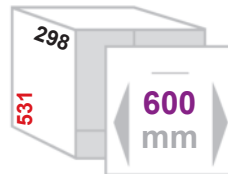

Passend für 600mm Schrankbreite mit Drehtür
Lieferung komplett mit Auszugsschienen und Abstandhalter für Scharnierseite
Produktmaße (BxTxH) : 568 x 510 x 71mm

ACHTUNG : Nur für Schränke mit 16mm Korpusstärke geeignet !

Schrankbreite **600mm mit loser Front**
 Korpus **16 oder 19mm, selbstjustierend**
 Gestell / Deckel **Metall weiß pulverbeschichtet**
 Gestell / Deckel **Metall pulverbeschichtet**
 Körbe **2 Stück (Kunststoff)**
 Maße Korb **33 Liter, 380x252x522mm (B/T/H)**
 Montage **Seitenwand / lose Front**
 Technik **abgedeckter Überauszug mit Selbsteinzug & Dämpfer (Schienenlänge 448mm)**

Schrankbreite **450mm mit loser Front**
 Korpus 16 oder 19mm, selbstjustierend
 Gestell Metall silber pulverbeschichtet
 Wäschekorb Kunststoff weiss
 Maße Korb **33 Liter**, 380x252x522mm (B/T/H)
 Montage Seitenwand / lose Front
 Technik **abgedeckter Selbsteinzug**

Ausführung

Wäschekorb **33 Liter**

Artikel-Nr.

614 381

Einbau-Wäschesorter LAUNDRY-SHORTY-60 2

Schrankbreite **600mm mit loser Front**
 Korpus 16 oder 19mm, selbstjustierend
 Gestell Metall silber pulverbeschichtet
 Wäschekorb Kunststoff weiss
 Maße Korb **33 Liter**, 380x252x522mm (B/T/H)
 Montage Seitenwand / lose Front
 Technik **abgedeckter Selbsteinzug**