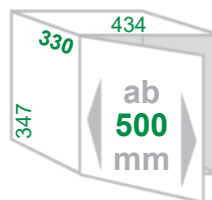

L

Schrankbreite **ab 500mm**
 Gestell *Metall grau*
 Eimer / Deckel *Kunststoff grau*
 Montage *Schrankboden*
 Technik **Vollauszug**
 Sonstiges **incl. 1 Zusatzdeckel für 8 Liter-Eimer**

Einbautiefe nur 330 mm !