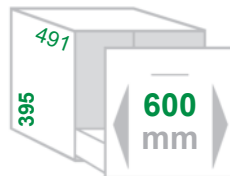

Schubkasten-Abfallsammler SEPARATO-60/2 2

Schrankbreite **600mm**
Rahmen/Eimer *Kunststoff dunkelgrau*
Deckel *Kunststoff dunkelgrau, ausziehbar*
Lieferumfang **Rahmen mit Fächern für Putzmittel, Systemdeckel, Inneneimer, 1 Zusatzdeckel** (für 8 Liter Eimer)
Montage **OHNE Schienen - für bauseitigen Schubkasten** (Nenntiefe 500mm)
nicht für Blum Legra Box F geeignet !