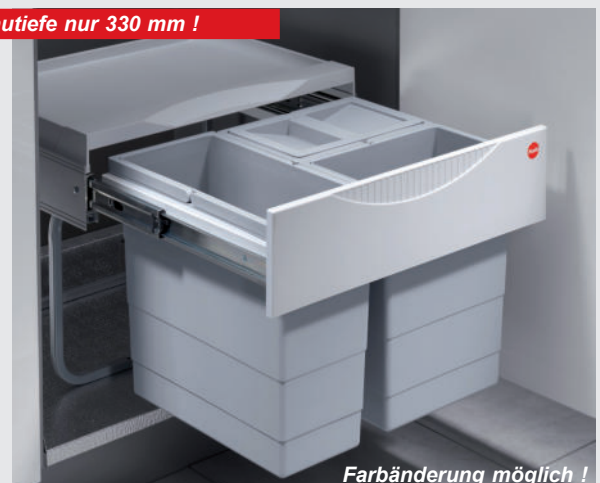

Zusatzdeckel für 8 Liter Eimer hellgrau

311 138

Hailo CARGO-SYNCHRO - perfekt synchronisierte Abfalltrennung auf höchstem Niveau

- Selbsttragende Abfalltrennsysteme aus Metall mit herausnehmbaren Kunststoff-Inneneimern
- abgedeckte, **vollsynchronisierte Auszugsschienen** mit **Überszug** und gedämpftem Selbsteinzug
- für Spülenunterschranke von 30-60cm Breite mit loser Front, Seitenwandstärke 16-19mm (**selbstjustierend**)
- **Schnell montier- / demontierbar** durch Bajonettbefestigung der Rahmenteile sowie Schnelltrennung des kompletten Systems von den Schienen
- Frontbefestigung mit **3D-Excenterverstellung (6-Kant)**
- **Herausfahrbarer Systemdeckel**, vollflächig belegt mit rutschfester Gummimatte, als Ablage nutzbar
- mit Ausfahrautomatik nachrüstbar (siehe Seite 3.14)