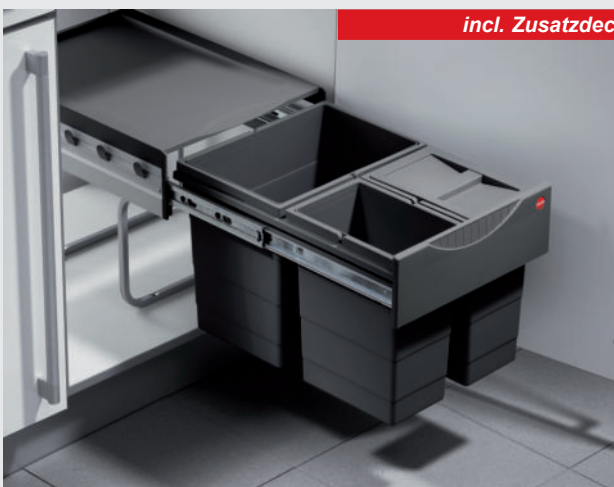

incl. Zusatzdeckel !

Einbau-Abfallsammler Raumspar-TERZETT

Schrankbreite **ab 400mm**
Gestell *Metall silbergrau*
Eimer / Deckel *Kunststoff dunkelgrau*
Montage *Schrankboden*
Technik **Vollauszug**
Sonstiges **incl. 1 Zusatzdeckel für 8 Liter-Eimer**

Ausführung
Inhalt **18 + 2x 8 Liter**

Artikel-Nr.
315 613

Ersatzeimer 18 Liter dunkelgrau

312 698

Ersatzeimer 8 Liter dunkelgrau

312 898

Zusatzdeckel für 8l Eimer dunkelgrau

311 139