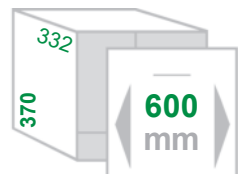

Ausführung
Inhalt **40 (2x 20) Liter**
Inhalt **40 (20 + 2x10) Liter**

Artikel-Nr.
317 251
317 261

Ersatzeimer 10 Liter
Ersatzeimer 20 Liter
elektrische Ausfahrautomatik **LIBERO 3.0**

312 979
312 999
312 439