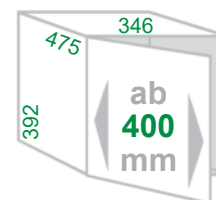

Ausführung
Inhalt **2x 20 Liter**

Artikel-Nr.
315 632

Ersatzeimer 20 Liter hellgrau

312 999