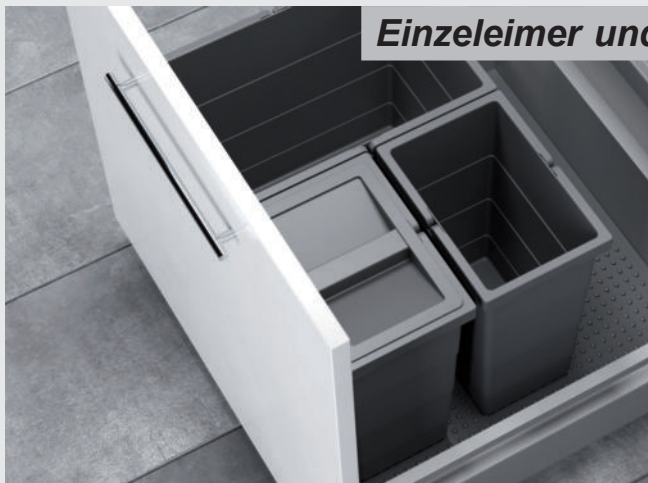

Ausführung

Inhalt **53 Liter**

Artikel-Nr.

318 143

ideal für den „gelben Sack“

Einzeleimer und Deckel für individuelle Zusammenstellungen

Ob nun für den **Aufbau eines individuellen Trennsystems** oder als Ordnungssystem für die Schublade - ab sofort können Sie das selbst entscheiden : **Wir holen die Einsätze aus dem Schrank und bieten sie nicht einfach als Nachkaufteil sondern als komplettes System an - mit Deckeln und zuschneidbarer, wasserdichter Antirutschmatte.** Aber auch die **Einsätze selber können sich sehen lassen : Stabiler Kunststoff mit Doppelbügeln, die gleichzeitig Beutelhalter sind - für Müll eigentlich viel zu schade...**