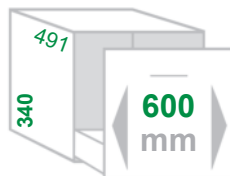

Schubkasten-Abfallsammler SEPARATO-60/3 2

Schrankbreite **600mm**
Rahmen/Eimer *Kunststoff dunkelgrau*
Deckel *Kunststoff dunkelgrau, ausziehbar*
Lieferumfang **Rahmen mit Fächern für Putzmittel, Systemdeckel, Inneneimer, 1 Zusatzdeckel** (für 8 Liter Eimer)
Montage **OHNE Schienen - für bauseitigen Schubkasten** (Nenntiefe 500mm)
nicht für Blum Legra Box F geeignet !