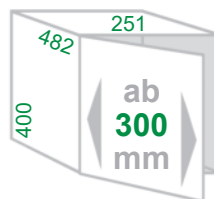

Artikel-Nr.

311 102
311 202

Ersatzeimer 15 Liter dunkelgrau
Ersatzeimer 24 Liter dunkelgrau
Ersatzeimer 7 Liter dunkelgrau

310 699
312 299
310 799

Einbau-Abfallsammler TERZETT-3

L

Schrankbreite **ab 300mm**
Gestell *Metall silbergrau*
Eimer / Deckel *Kunststoff dunkelgrau*
Montage *Schrankboden*
Technik **Vollauszug**