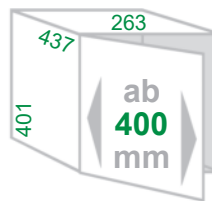

Einbau-Abfallsammler **TANDEM-NEO-1/28**

Schrankbreite **ab 400mm**
Gestell *Metall dunkelgrau*
Eimer / Deckel *Kunststoff dunkelgrau*
Montage *Schrankboden*
Technik **Vollauszug**