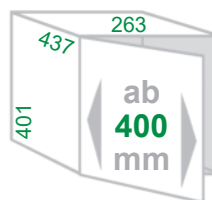

Schrankbreite **ab 400mm**
Gestell *Metall dunkelgrau*
Eimer / Deckel *Kunststoff dunkelgrau*
Montage *Schrankboden*
Technik **Vollauszug**

lieferbar ab Juli 2024 !

Ausführung
Inhalt **3x 8 Liter**
Utensilienbox Carry-2 Kunststoff dunkelgrau
Ersatzeimer 8Liter dunkelgrau