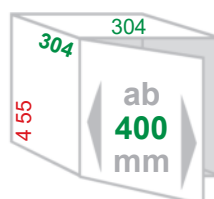

Einbau-Abfallsammler MONO

K L

Schrankbreite **ab 400mm**
Produktmaße 290 / 304 / 365mm (B/T/H)
Gehäuse *Edelstahl poliert*
Eimer / Deckel *Kunststoff schwarz*
Montage *Seitenwand / Drehtür rechts oder links möglich !*
Technik **Ausschwenkmechanik mit Dreh-Kipp-Deckel, auch für gedämpfte Scharniere geeignet !**