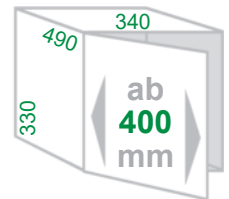

zu 100% aus recycelten Kunststoffen!

Einbau-Abfallsammler EKOSPACE

K L

Schrankbreite **ab 400mm**
 Gestell /Deckel *Recycling-Kunststoff schwarz*
 Eimer *Recycling-Kunststoff schwarz*
 Montage *Schrankboden*
 Technik **Vollauszug**
 Sonstiges *incl. Distanzstücke zur zusätzlichen Fixierung an der Seitenwand*

Zusatzdeckel für 16 Liter Eimer

310 399

lieferbar ab Juni 2024 !

Einbau-Abfallsammler EKOEASY

K L

Schrankbreite **ab 400mm**
 Gestell *Kunststoff oriongrau*
 Eimer *Kunststoff oriongrau*
 Montage *Schrankboden / Seitenwand*
 Technik **Vollauszug**
 Sonstiges *incl. Distanzstücke zur zusätzlichen Fixierung an der Seitenwand und 1 Einzeldeckel für 16 Liter Eimer*

Ausführung

Artikel-Nr.

Inhalt **2x 16 Liter**

310 333

Inhalt **16 + 2x 8 Liter**

310 343

Zusatzdeckel für 8 Liter Eimer

310 398