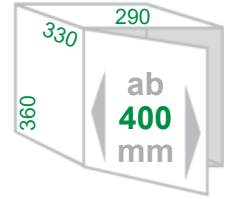

Einbau-Abfallsammler MONO

K L

Schrankbreite **ab 400mm**
Produktmaße 290 / 304 / 365mm (B/T/H)
Gehäuse *Edelstahl poliert*
Eimer / Deckel *Kunststoff schwarz*
Montage *Seitenwand / Drehtür rechts oder links möglich !*
Technik **Ausschwenkmechanik mit Dreh-Kipp-Deckel, auch für gedämpfte Scharniere geeignet !**

zu 100% aus recycelten Kunststoffen!

Einbau-Abfallsammler EKOSPACE

K L

Schrankbreite **ab 400mm**
 Gestell /Deckel *Recycling-Kunststoff schwarz*
 Eimer *Recycling-Kunststoff schwarz*
 Montage *Schrankboden*
 Technik **Vollauszug**
 Sonstiges *incl. Distanzstücke zur zusätzlichen Fixierung an der Seitenwand*