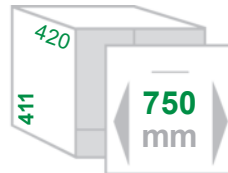

Einbau-Abfallsammler CARGO-AQUA-75

2

lieferbar ab Juli 2024 !

Schrankbreite **750mm** (16 oder 19mm Korpus)
Gestell / Deckel **Metall dunkelgrau**
Eimer **Kunststoff dunkelgrau**
Montage **Seitenwand / Boden / lose Front**
Technik **abgedeckter, synchronisierter Überauszug mit Selbsteinzug, Dämpfer & 3D-Frontverstellung**

Sonstiges **rechts und links verwendbar, Systemtiefe 420mm, Systembreite 502mm, Platz für Wasseraufbereiter ca. 210mm**

Ausführung	Artikel-Nr.
Inhalt 46 (28 + 18) Liter	317 323
Ersatzeimer 18 Liter	317 095
Ersatzeimer 28 Liter	317 096
elektrische Ausfahrautomatik LIBERO 3.0	312 439