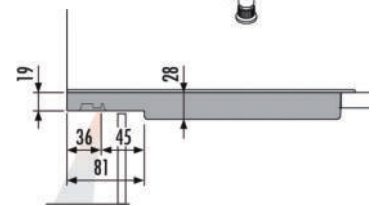

macht den Auszug smart

Berührungsloser elektronischer Türöffner **LIBERO 3.0**

- Montage im vorderen Bereich des Schrankbodens
- Sockelhöhe min. 100mm, Sockelabstand min. 50mm
- LED-Auffindbeleuchtung, dimmbar, abschaltbar
- Empfindlichkeit & Auswurfstärke einstellbar
- kein unbeabsichtigtes Öffnen
- Konfiguration über Webbrowser
- WLAN kompatibel (2,4 GHz)
- Niedervoltgerät mit USB-C Buchse
- mit 2 m Kabel USB-C -> USB Stecker und USB-Steckernetzteil 110-230V / 2A -> 5V
- Abmessungen: 157 x 300 x 33 mm (B/T/H)