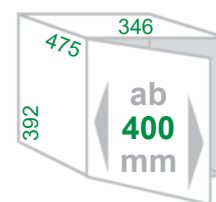

Ausführung
Inhalt **20 + 2x 10 Liter**

Artikel-Nr.
315 642

Ersatzeimer 20 Liter hellgrau

312 999

Ersatzeimer 10 Liter hellgrau

312 979

Zusatzdeckel für 10 Eimer hellgrau

311 138