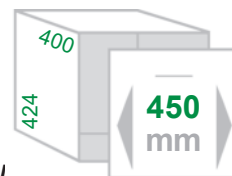

Einbau-Abfallsammler CARGO-SYNCHRO-45/2 2

Schrankbreite **450mm** (Korpus 16/19mm)
Gestell/Deckel *Metall dunkelgrau beschichtet*
Eimer *Kunststoff dunkelgrau*
Montage *Seitenwand / lose Front*
Technik **synchronisierter Überszug mit Selbsteinzug & Dämpfer**
Sonstiges *incl. ausfahrbarem Systemdeckel mit Antirutschmatte*