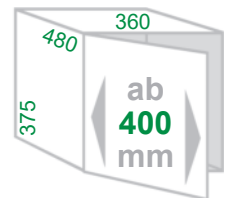

Zusatzdeckel für 16 Liter Eimer

310 399

lieferbar ab Juni 2024 !

Einbau-Abfallsammler EKOEASY

K L

Schrankbreite **ab 400mm**
 Gestell *Kunststoff oriongrau*
 Eimer *Kunststoff oriongrau*
 Montage *Schrankboden / Seitenwand*
 Technik **Vollauszug**
 Sonstiges *incl. Distanzstücke zur zusätzlichen Fixierung an der Seitenwand und 1 Einzeldeckel für 16 Liter Eimer*

Zusatzdeckel für 16 Liter Eimer

310 399

lieferbar ab Juni 2024 !

Einbau-Abfallsammler EKOMEGA

K L

Schrankbreite **ab 400mm**
 Gestell *Kunststoff oriongrau*
 Eimer / Deckel *Kunststoff oriongrau*
 Montage *Schrankboden / Seitenwand*
 Technik **Vollauszug**
 Sonstiges *incl. Distanzstücke zur zusätzlichen Fixierung an der Seitenwand*