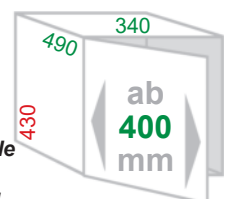

Schrankbreite **ab 400mm**
Gestell *Kunststoff oriongrau*
Eimer *Kunststoff oriongrau*
Montage *Schrankboden*
Technik **Vollauszug**
Sonstiges *incl. ausziehbarer Multifunktionschale für Putzmittel oder Papier in 2. Ebene, 1 Einzeldeckel für 16 Liter Eimer und Distanzstücke zur zusätzlichen Fixierung an der Seitenwand*