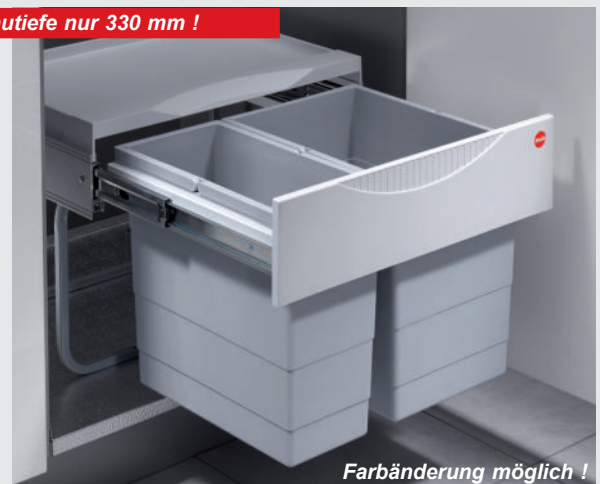

Einbau-Abfallsammler Raumspar-TANDEM-S

K L

Schrankbreite **ab 500mm**
Gestell *Metall grau*
Eimer / Deckel *Kunststoff grau*
Montage *Schrankboden*
Technik **Vollauszug**

Einbautiefe nur 330 mm !

Ausführung

Inhalt **18 + 12 Liter**

Artikel-Nr.

315 702

Ersatzeimer 18 Liter hellgrau

312 699

Ersatzeimer 12 Liter hellgrau

315 719