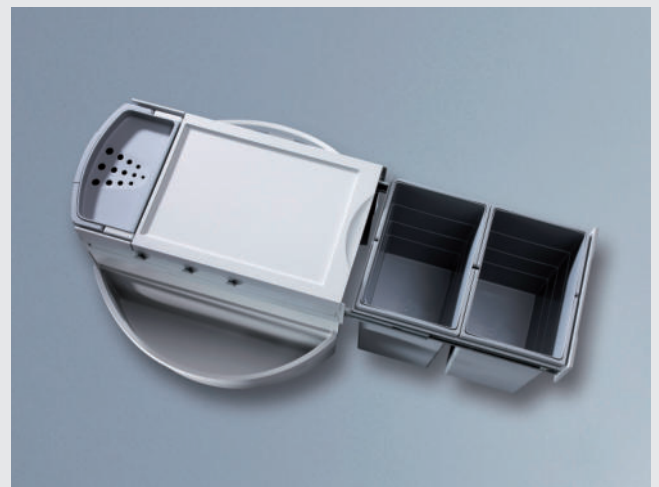

Artikel-Nr.

311 128

311 138

311 148

Hailo

RONDO - der Klassiker für den Eckschrank

Vergeuden Sie keinen Platz im Eckschrank: RONDO vereint Design und Nutzen besonders eindrucksvoll. Inclusive abnehmbarem Multifunktionseimer, zwei Utensilienschalen, Abfalltrennsystem und kinderleicht zu montierender Bodenplatte mit 360° Drehmechanik.

Produktvideo

Einbau-Abfallsammler RONDO-2

Schrankbreite **ab 900x900mm**
 Türbreite **ab 336mm**
 Gestell **Metall silbergrau / weiss**
 Eimer / Deckel **Kunststoff hellgrau**
 Montage **Schrankboden**
 Technik **Vollauszug / Drehmechanik 360°**
 Sonstiges **inclusive Multifunktionseimer und 2 Utensilienschalen**

Ausführung
 Inhalt **36 (2x 18) Liter**

Artikel-Nr.
312 602

Ersatzeimer 18 Liter hellgrau **312 699**
Facheinteilung für Utensilienschale **312 940**

Einbau-Abfallsammler RONDO-3

Schrankbreite **ab 900x900mm**
 Türbreite **ab 336mm**
 Gestell **Metall silbergrau / weiss**
 Eimer / Deckel **Kunststoff hellgrau**
 Montage **Schrankboden**
 Technik **Vollauszug / Drehmechanik 360°**
 Sonstiges **inclusive Multifunktionseimer, 1 Zusatzdeckel für 8,5 Liter-Eimer und 2 Utensili-**