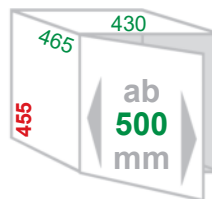

Einbau-Abfallsammler EASY-DEPOT

Schrankbreite **ab 400mm**
 Gestell *Metall silbergrau*
 Eimer / Deckel *Kunststoff hellgrau*
 Montage *Schrankboden*
 Technik **Vollauszug**
 Sonstiges **mit Beutelhalter zum Fixieren des „gelben Sacks“**

mit Halter für den „gelben Sack“

Ausführung

Inhalt **1x 42 Liter**

Artikel-Nr.

312 341

Einbau-Abfallsammler EASY-CARGO

Schrankbreite **ab 500mm**
 Gestell *Metall silbergrau*
 Eimer / Deckel *Kunststoff hellgrau*
 Montage *Schrankboden*
 Technik **Vollauszug**