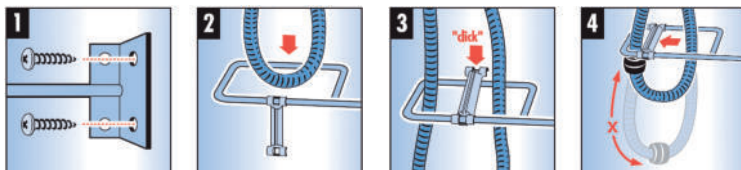

Brauseschlauchabweiser

Zur Führung des Brauseschlauchs im Spülschrank, am Abfallsammler oder sonstigen „Hindernissen“ vorbei. Die Montage erfolgt innen am Schrankkorpus