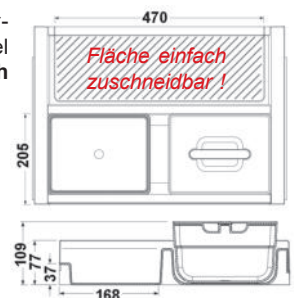

Ausführung

Auszugsboden mit 2 Behältern

Artikel-Nr.

318 001