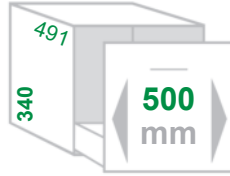

Schubkasten-Abfallsammler SEPARATO-50/3 2

Schrankbreite **500mm**
Rahmen/Eimer *Kunststoff dunkelgrau*
Deckel *Kunststoff dunkelgrau, ausziehbar*
Lieferumfang **Rahmen mit Fächern für Putzmittel, Systemdeckel, Inneneimer, 1 Zusatzdeckel** (für 8 Liter Eimer)
Montage **OHNE Schienen - für bauseitigen Schubkasten** (Nenntiefe 500mm)
nicht für Blum Legra Box F geeignet !