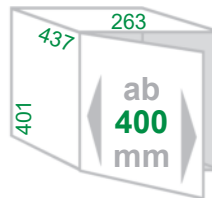

Einbau-Abfallsammler **TANDEM-NEO-2/26**

Schrankbreite **ab 400mm**
Gestell *Metall dunkelgrau*
Eimer / Deckel *Kunststoff dunkelgrau*
Montage *Schrankboden*
Technik **Vollauszug**