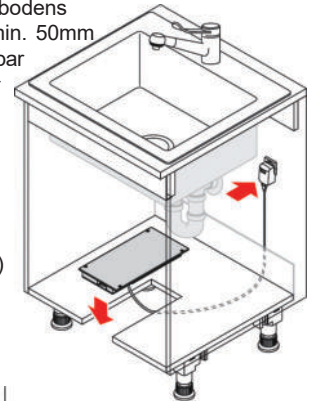

(nicht für Schränke mit Drehtür verwendbar). Auch zur Nachrüstung bestehender Küchen geeignet. Einstellung und Konfiguration über Webbrowser. Mit integrierter LED-Auffindbeleuchtung. Auswurfstärke und Sensor-Empfindlichkeit einstellbar. Die intelligente Steuerung erkennt Hindernisse dank Rutschkupplung. Tropfwwassergeschützt nach IP 21 Zertifizierung, mit europäischen, britischen, australischen und nordamerikanischen Zertifizierungen. Kompatibel zu Alexa Sprachsteuerungssystemen, **Entwickelt und Hergestellt in Deutschland**

macht den Auszug smart

Berührungsloser elektronischer Türöffner **LIBERO 3.0**

- Montage im vorderen Bereich des Schrankbodens
- Sockelhöhe min. 100mm, Sockelabstand min. 50mm
- LED-Auffindbeleuchtung, dimmbar, abschaltbar
- Empfindlichkeit & Auswurfstärke einstellbar
- kein unbeabsichtigtes Öffnen
- Konfiguration über Webbrowser
- WLAN kompatibel (2,4 GHz)
- Niedervoltgerät mit USB-C Buchse
- mit 2 m Kabel USB-C -> USB Stecker und USB-Steckernetzteil 110-230V / 2A -> 5V
- Abmessungen: 157 x 300 x 33 mm (B/T/H)