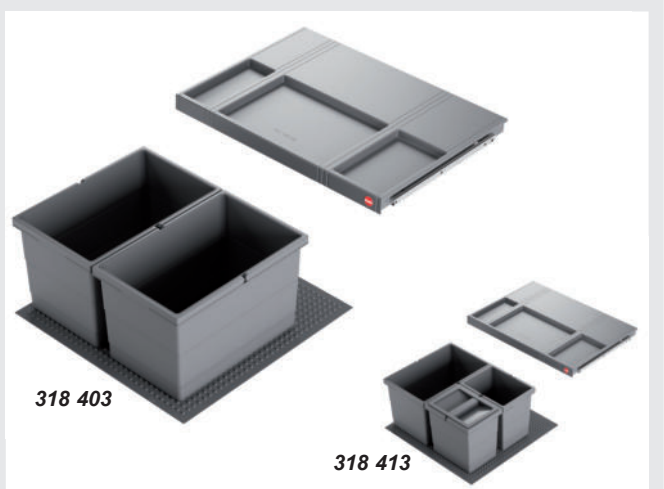

Schubkasten-Abfallsammler ALLEGRO-60/270 2

Schrankbreite **600mm**
Einlegematte 476 x 473mm (zuschneidbar)
Eimerhöhe 220mm
Systemtiefe **400mm**
Material Kunststoff dunkelgrau
Lieferumfang **Allegro-Einlegematte** antirutschbeschichtet
ausziehbarer Systemdeckel mit praktischer Ablagemöglichkeit
Inneneimer mit Doppelbügel
Montage **OHNE Schienen** - für bauseitigen Schubkasten (Nenntiefe 500mm)

Ausführung Artikel-Nr.
Inhalt 28 (2x14) Liter **318 403**
Inhalt 27 (14 + 2x6,5) Liter mit 1 Zusatzdeckel **318 413**