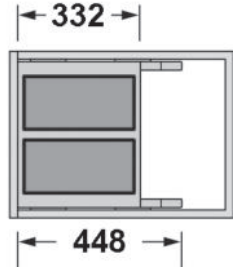

Einbautiefe nur 332mm!

Farbänderung möglich!