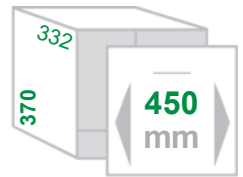

Einbautiefe nur 332mm!

Farbänderung möglich!

Ausfahrautomatik optional!

Einbau-Abfallsammler CARGO-SHORTY-45

2

- Schrankbreite **450mm** (mit 16 oder 19mm Korpus)
 Gestell / Deckel **Metall grau**
 Eimer **Kunststoff grau**
 Montage **Seitenwand / lose Front**
 Technik **Vollauszug mit Selbsteinzug, Dämpfer & 3D-Frontverstellung**
 Sonstiges **Rahmentiefe = 332mm**
Schienenlänge = 448mm