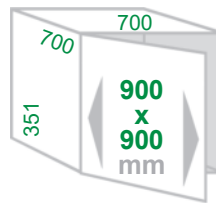

Einbau-Abfallsammler RONDO-2

Schrankbreite **ab 900x900mm**
Türbreite **ab 336mm**
Gestell **Metall silbergrau / weiss**
Eimer / Deckel **Kunststoff hellgrau**
Montage **Schrankboden**
Technik **Vollauszug / Drehmechanik 360°**
Sonstiges **inclusive Multifunktionseimer und 2 Utensilienschalen**