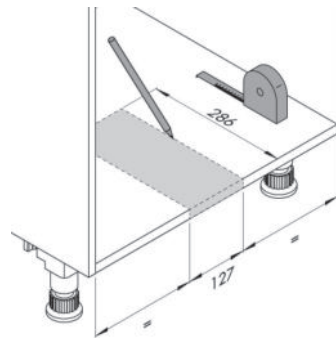

macht den Auszug smart

Berührungsloser elektronischer Türöffner **LIBERO 3.0**

- Montage im vorderen Bereich des Schrankbodens
- Sockelhöhe min. 100mm, Sockelabstand min. 50mm
- LED-Auffindbeleuchtung, dimmbar, abschaltbar
- Empfindlichkeit & Auswurfstärke einstellbar
- kein unbeabsichtigtes Öffnen
- Konfiguration über Webbrowser
- WLAN kompatibel (2,4 GHz)
- Niedervoltgerät mit USB-C Buchse
- mit 2 m Kabel USB-C -> USB Stecker und USB-Steckernetzteil 110-230V / 2A -> 5V
- Abmessungen: 157 x 300 x 33 mm (B/T/H)