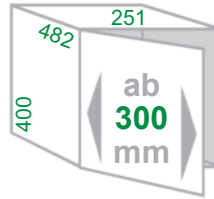

Einbau-Abfallsammler TANDEM-2

K L

Schrankbreite **ab 300mm**
Gestell *Metall silbergrau*
Eimer / Deckel *Kunststoff dunkelgrau*
Montage *Schrankboden*
Technik **Vollauszug**

Ausführung

Inhalt **2x 15 Liter**
Inhalt **24 + 7 Liter**