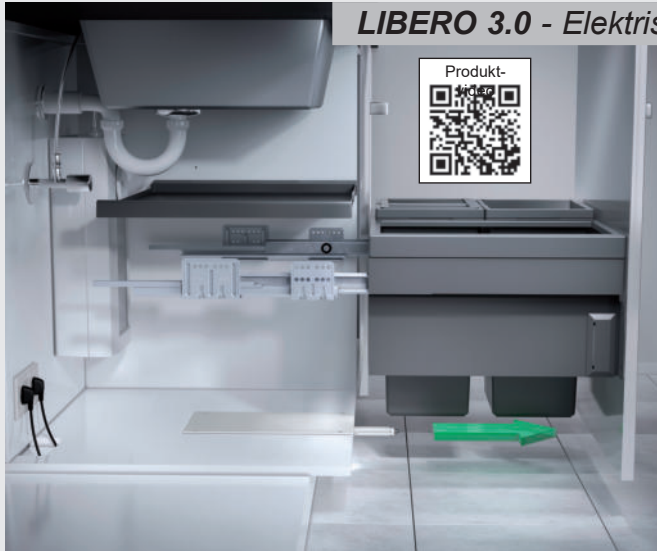

Brauseschlauchabweiser

Zur Führung des Brauseschlauchs im Spülschrank, am Abfallsammler oder sonstigen „Hindernissen“ vorbei. Die Montage erfolgt innen am Schrankkorpus

Ausführung
 Metall / Kunststoff **weiß**

Artikel-Nr.
312 930

LIBERO 3.0 - Elektrische Öffnungsunterstützung mit Sprachsteuerung

Der neue **Sensoröffner** von Hailo für ein automatisches, komfortables Öffnen **aller Abfalltrennsysteme mit Frontanbindung** und aller Auszugssysteme. Einfache Bedienung durch den neuen **Laser - Fußsensor** und / oder **Alexa-Sprachsteuerung**. Geeignet für alle Unterschrankbreiten von 300 - 1200mm

(nicht für Schränke mit Drehtür verwendbar). Auch zur Nachrüstung bestehender Küchen geeignet. Einstellung und Konfiguration über Webbrowser. Mit integrierter LED-Auffindbeleuchtung. Auswurfstärke und Sensor-Empfindlichkeit einstellbar. Die intelligente Steuerung erkennt Hindernisse dank Rutschkupplung. Tropfwwassergeschützt nach IP 21 Zertifizierung, mit europäischen, britischen, australischen und nordamerikanischen Zertifizierungen. Kompatibel zu Alexa Sprachsteuerungssystemen, **Entwickelt und Hergestellt in Deutschland**

macht den Auszug smart

Berührungsloser elektronischer Türöffner **LIBERO 3.0**

- Montage im vorderen Bereich des Schrankbodens
- Sockelhöhe min. 100mm, Sockelabstand min. 50mm
- LED-Auffindbeleuchtung, dimmbar, abschaltbar
- Empfindlichkeit & Auswurfstärke einstellbar
- kein unbeabsichtigtes Öffnen
- Konfiguration über Webbrowser
- WLAN kompatibel (2,4 GHz)
- Niedervoltgerät mit USB-C Buchse
- mit 2 m Kabel USB-C -> USB Stecker und USB-Steckernetzteil 110-230V / 2A -> 5V
- Abmessungen: 157 x 300 x 33 mm (B/T/H)