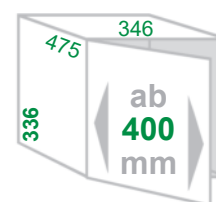

Ausführung
 Inhalt **2x 18 Liter**

Artikel-Nr.
315 603

Ersatzeimer 18Liter dunkelgrau

312 698

incl. Zusatzdeckel !

Einbau-Abfallsammler Raumspar-TERZETT

Schrankbreite **ab 400mm**
 Gestell *Metall silbergrau*
 Eimer / Deckel *Kunststoff dunkelgrau*
 Montage *Schrankboden*
 Technik **Vollauszug**
 Sonstiges **incl. 1 Zusatzdeckel für 8 Liter-Eimer**