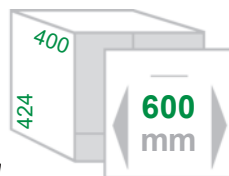

Einbau-Abfallsammler CARGO-SYNCHRO-60/3 2

Schrankbreite **600mm** ((Korpus 16/19mm)
Gestell/Deckel *Metall dunkelgrau beschichtet*
Eimer *Kunststoff dunkelgrau*
Montage *Seitenwand / lose Front*
Technik **synchronisierter Überauszug mit Selbsteinzug & Dämpfer**
Sonstiges **incl. ausfahbarem Systemdeckel mit Antirutschmatte & Zusatzdeckel**