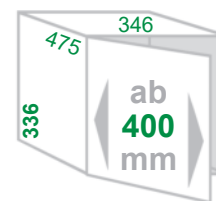

Artikel-Nr.
311 232
311 299
317 092

Abfallsammler für Drehtürenschränke

Einbau-Abfallsammler Raumspar-TANDEM

Schrankbreite **ab 400mm**
 Gestell *Metall silbergrau*
 Eimer / Deckel *Kunststoff dunkelgrau*
 Montage *Schrankboden*
 Technik **Vollauszug**