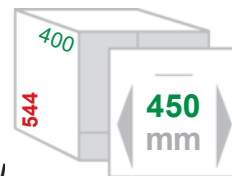

Einbau-Abfallsammler CARGO-SYNCHRO-45/1 2

Schrankbreite **450mm** (Korpus 16/19mm)
Gestell/Deckel *Metall dunkelgrau beschichtet*
Eimer *Kunststoff dunkelgrau*
Montage *Seitenwand / lose Front*
Technik **synchronisierter Überszug mit Selbsteinzug & Dämpfer**
Sonstiges *incl. ausfahrbarem Systemdeckel mit Antirutschmatte*

Ausführung	Artikel-Nr.
Inhalt 1x 55 Liter	317 013
Ersatzeimer 55 Liter dunkelgrau	317 098
elektrische Ausfahrautomatik LIBERO 3.0	312 439