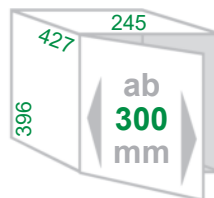

Einbau-Abfallsammler SOLO

L

Schrankbreite **ab 300mm**
Gestell *Metall dunkelgrau*
Eimer / Deckel *Kunststoff dunkelgrau*
Montage *Schrankboden*
Technik **Vollauszug**