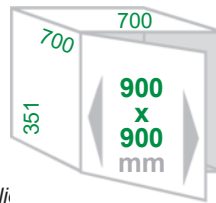

Ausführung
 Inhalt **36 (2x 18) Liter**

Artikel-Nr.
312 602

Ersatzeimer 18 Liter hellgrau **312 699**
Facheinteilung für Utensilienschale **312 940**

Einbau-Abfallsammler RONDO-3

Schrankbreite **ab 900x900mm**
 Türbreite **ab 336mm**
 Gestell **Metall silbergrau / weiss**
 Eimer / Deckel **Kunststoff hellgrau**
 Montage **Schrankboden**
 Technik **Vollauszug / Drehmechanik 360°**
 Sonstiges **inclusive Multifunktionseimer, 1 Zusatzdeckel für 8,5 Liter-Eimer und 2 Utensili-**