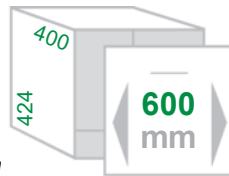

Einbau-Abfallsammler CARGO-SYNCHRO-60/2 2

Schrankbreite **600mm** ((Korpus 16/19mm)
Gestell/Deckel *Metall dunkelgrau beschichtet*
Eimer *Kunststoff dunkelgrau*
Montage *Seitenwand / lose Front*
Technik **synchronisierter Überauszug mit Selbsteinzug & Dämpfer**
Sonstiges **incl. ausfahbarem Systemdeckel mit Antirutschmatte**