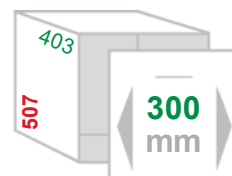

Einbau-Abfallsammler CARGO-SYNCHRO-30 2

Schrankbreite **300mm** (Korpus 16/19mm)
Gestell/Deckel *Metall dunkelgrau beschichtet*
Eimer *Kunststoff dunkelgrau*
Montage *Seitenwand / lose Front*
Technik **synchronisierter Überszug mit Selbsteinzug & Dämpfer**
Sonstiges *incl. ausfahrbarem Systemdeckel mit Antirutschmatte*

Ausführung	Artikel-Nr.
Inhalt 1x 30 Liter	317 003
Ersatzeimer 30 Liter dunkelgrau	317 097
elektrische Ausfahrautomatik LIBERO 3.0	312 439