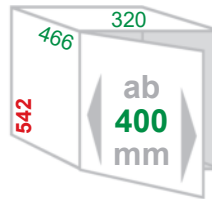

Einbau-Abfallsammler EASY-DEPOT

Schrankbreite **ab 400mm**
 Gestell *Metall silbergrau*
 Eimer / Deckel *Kunststoff hellgrau*
 Montage *Schrankboden*
 Technik **Vollauszug**
 Sonstiges **mit Beutelhalter zum Fixieren des „gelben Sacks“**