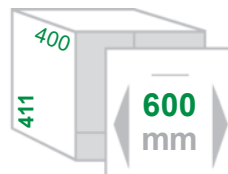

Einbau-Abfallsammler CARGO-AQUA-60

2

lieferbar ab Juli 2024 !

Schrankbreite **600mm** (16 oder 19mm Korpus)
 Gestell / Deckel **Metall dunkelgrau**
 Eimer **Kunststoff dunkelgrau**
 Montage **Seitenwand / Boden / lose Front**
 Technik **abgedeckter, synchronisierter Überauszug mit Selbsteinzug, Dämpfer & 3D-Frontverstellung**