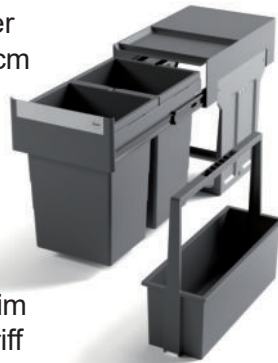

Zusatzdeckel für 16 Liter Eimer

310 399

Hailo **TANDEM NEO - Der Klassiker neu interpretiert !**

Die 4. Generation des Tandem von Hailo - des meistverkauftem Abfalltrennsystems der Welt. Der Klassiker jetzt im noch edlerem Look, ca. 5cm geringerer Einbautiefe, neuen Farben und edler Griffblende mit Edelstahlapplikationen. Die neuen Inneneimer mit Doppelbügel sind auf die Bedürfnisse der Mülltrennung 2024 angepasst und bieten praxisnahe Aufteilungen und Kapazitäten. Neu ist auch die optionale Utensilienbox **CARRY-2** im passenden Design und mit großem Tragegriff zur Unterbringung von Putzmitteln !