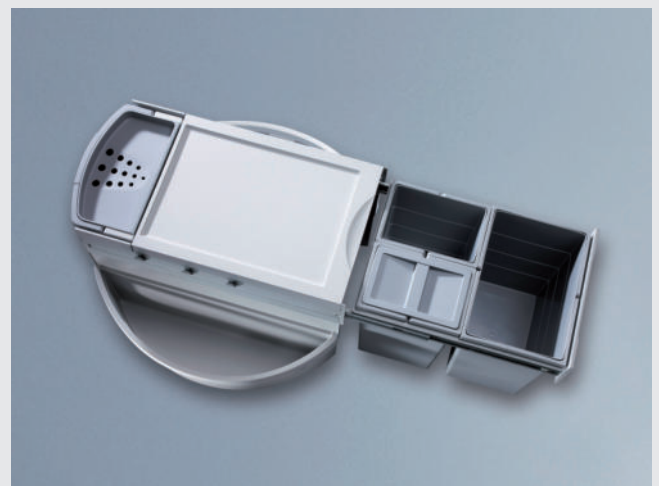

Einbau-Abfallsammler RONDO-3

Schrankbreite **ab 900x900mm**
Türbreite **ab 336mm**
Gestell **Metall silbergrau / weiss**
Eimer / Deckel **Kunststoff hellgrau**
Montage **Schrankboden**
Technik **Vollauszug / Drehmechanik 360°**
Sonstiges **inclusive Multifunktionseimer, 1 Zusatzdeckel für 8,5 Liter-Eimer und 2 Utensili-**

Ausführung
Inhalt **35 (18 + 2x 8) Liter**

Artikel-Nr.
312 702

Ersatzeimer 8 Liter hellgrau **312 899**
Zusatzdeckel für 8 Liter Eimer hellgrau **311 138**
Facheinteilung für Utensilienschale **312 940**