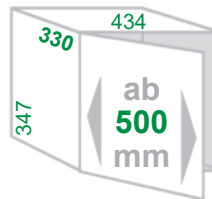

Einbau-Abfallsammler Raumspar-TANDEM-S

K L

Schrankbreite **ab 500mm**
Gestell *Metall grau*
Eimer / Deckel *Kunststoff grau*
Montage *Schrankboden*
Technik **Vollauszug**